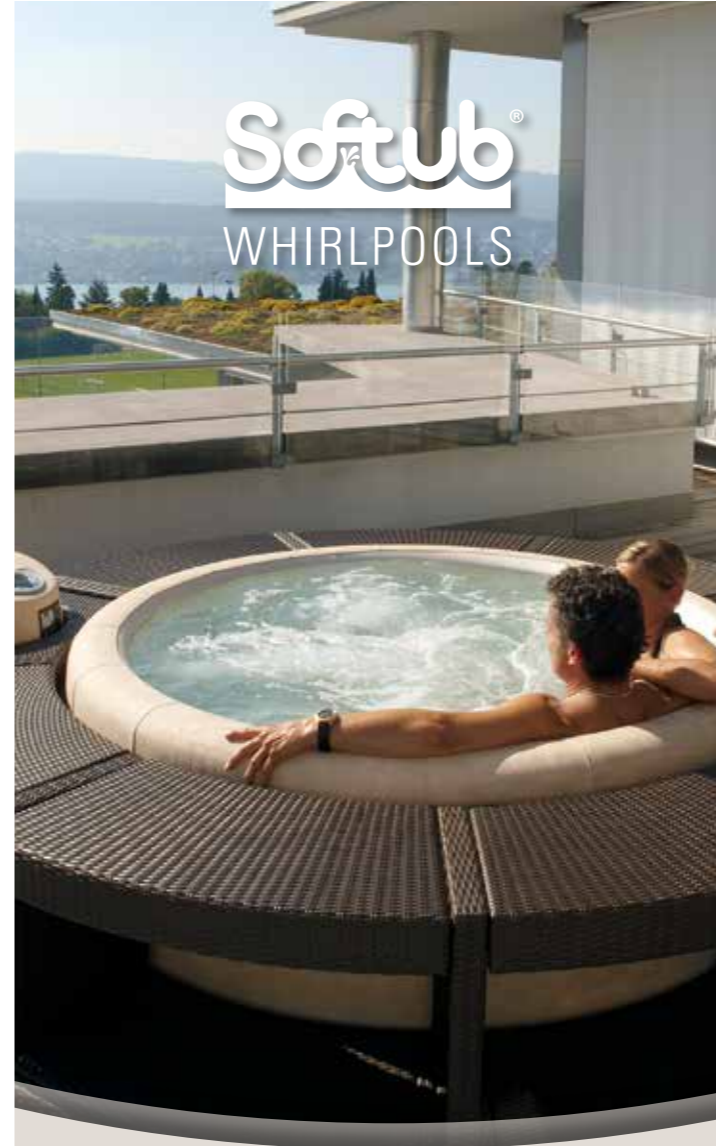

SIMPLY RELAXING

www.softub.ch