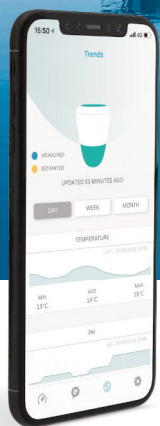

Pool & Spa

**ICH BIN ICO**  
YOUR SMART POOL PARTNER

**Ich analysiere  
und empfehle**

**KOMPAKT**

Ich kann mich  
überall verstecken

**PLUG & PLAY**

Meine Sensoren  
sind austauschbar

**VERBUNDEN**

Über WLAN mit dem  
Internet verbunden  
(weltweiter Zugriff)

**AKKUBETRIEBEN**

Laden Sie mich  
alle 4 Monate auf

DURCH PERMANENTE UND VORAUSSCHAUENDE MESSUNGEN  
(BERÜCKSICHTIGUNG LOKALER WETTERPROGNOSEN), ERHALTEN SIE INDIVIDUELLE  
HANDLUNGSEMPFEHLUNGEN AUTOMATISCH PER APP-BENACHRICHTIGUNG.