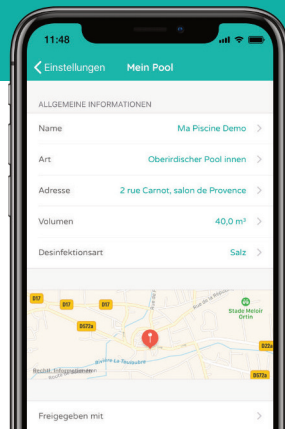

# IDEAL FÜR FIRMAN - ICO DIGITALISIERT DEN POOL IHRER KUNDNEN

📶 24/7 Kontrolle

⚠️ Warnung

💡 Tips & Beratung

💬 Dosierungsempfehlungen

Google Play

App Store