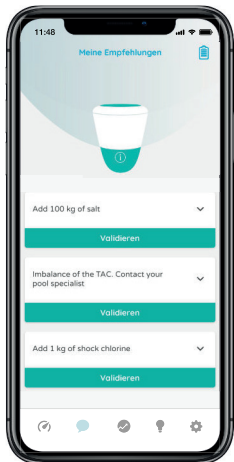

Über WLAN mit dem  
Internet verbunden  
(weltweiter Zugriff)

**AKKUBETRIEBEN**

Laden Sie mich  
alle 4 Monate auf

DURCH PERMANENTE UND VORAUSSCHAUENDE MESSUNGEN  
(BERÜCKSICHTIGUNG LOKALER WETTERPROGNOSEN), ERHALTEN SIE INDIVIDUELLE  
HANDLUNGSEMPFEHLUNGEN AUTOMATISCH PER APP-BENACHRICHTIGUNG.

# IDEAL FÜR FIRMAN - ICO DIGITALISIERT DEN POOL IHRER KUNDNEN

📶 24/7 Kontrolle

⚠️ Warnung

💡 Tips & Beratung

💬 Dosierungsempfehlungen

Google Play

App Store

## ACHTEN AUF IHRE POOL

- Direkter Kontakt zwischen Dienstleister und Pool
- Verwalten Sie mehrere Pools in einer App
- Planbarkeit durch Handlungsprognosen

<b>Grösse</b>	15 x 11 x 11 cm
<b>Gewicht</b>	700 gr
<b>IP Standard</b>	IP68 Wasserdichtigkeit- anti UV Kunststoff, chlor beständig
<b>Behandlung Arten</b>	Saltz, brom, chlor
<b>Sensoren</b>	Wassertemperatur, pH-Wert, ORP/Redox (Chlor), Leitfähigkeit/TDS (Salzgehalt/Wasserhärte)
<b>Kommunikation</b>	W-LAN und Bluetooth
<b>Batterie</b>	5V Aufladegerät mit USB kabel
<b>Montageanleitung</b>	Schwimmfähig, im Becken, Skimmer und unter Abdeckungen
<b>Gewährleistung</b>	2 Jahre garantie Sensoren 2 Jahre
<b>Temperaturbereich</b>	0 - 40°C