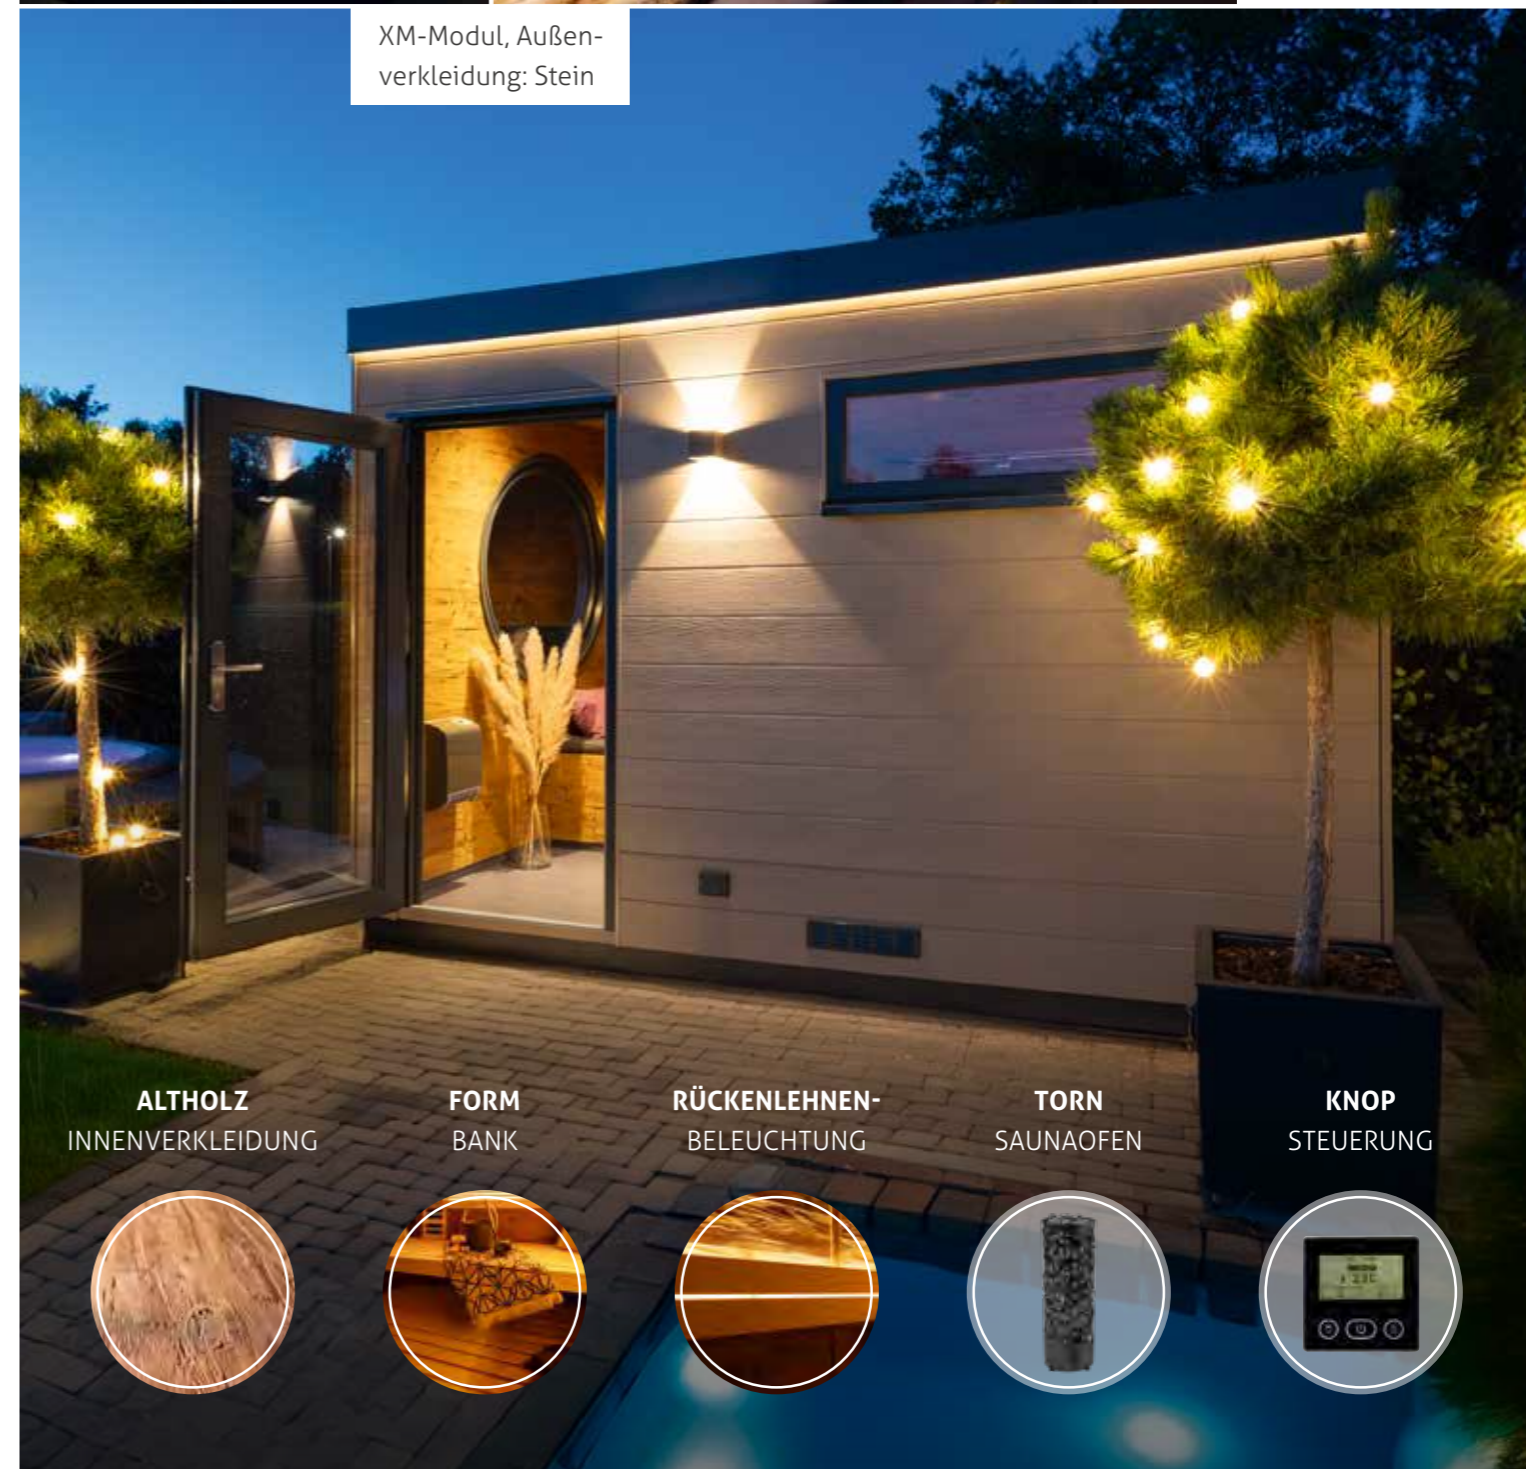

ALTHOLZ
INNENVERKLEIDUNG

FORM
BANK

RÜCKENLEHNEN-
BELEUCHTUNG

TORN
SAUNAOFEN

KNOP
STEUERUNG