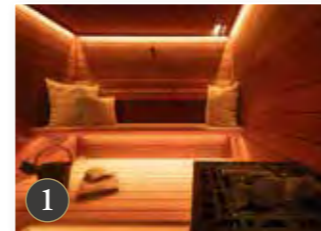

WÄRMEGRAD® Unsere Innensauna

Den Traum von der eigenen Sauna zu verwirklichen, das geht mit Wärmegrad® Innensaunen ganz leicht.

Um Ihnen die Qual der Wahl abzunehmen, haben unsere Designer **vier Designlinien** komponiert, bei denen die **hochwertigen Holzarten für die Innenverkleidung** und die Gestaltung der Innenbänke bereits harmonisch aufeinander abgestimmt sind. Material und Ausstattung stehen also fest, während Sie Ihre **Wunschmaße selbst bestimmen** können. Wer es gerne noch individueller mag, kann sich alle Details unserer Innensauna auch komplett wunschgemäß selbst zusammenstellen.

Sprechen Sie uns einfach an!

Sie können wählen zwischen

4 festen Designlinien

Vorgegebene Ausstattungen sinnvoll nutzen.

SMUK

Kompaktes Design aus Thermoepse – ausgestattet mit Espenholzbänken in klassisch eckiger Form. Kann auch an kleine Badezimmer angepasst werden.