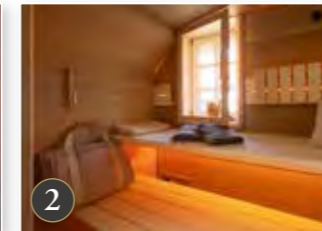

BLANK

Modernes Design aus breiten Holzpaneelen und mit großer Ganzglasfront – ausgestattet mit einem kubischen Ofen und Espenholzbänken.