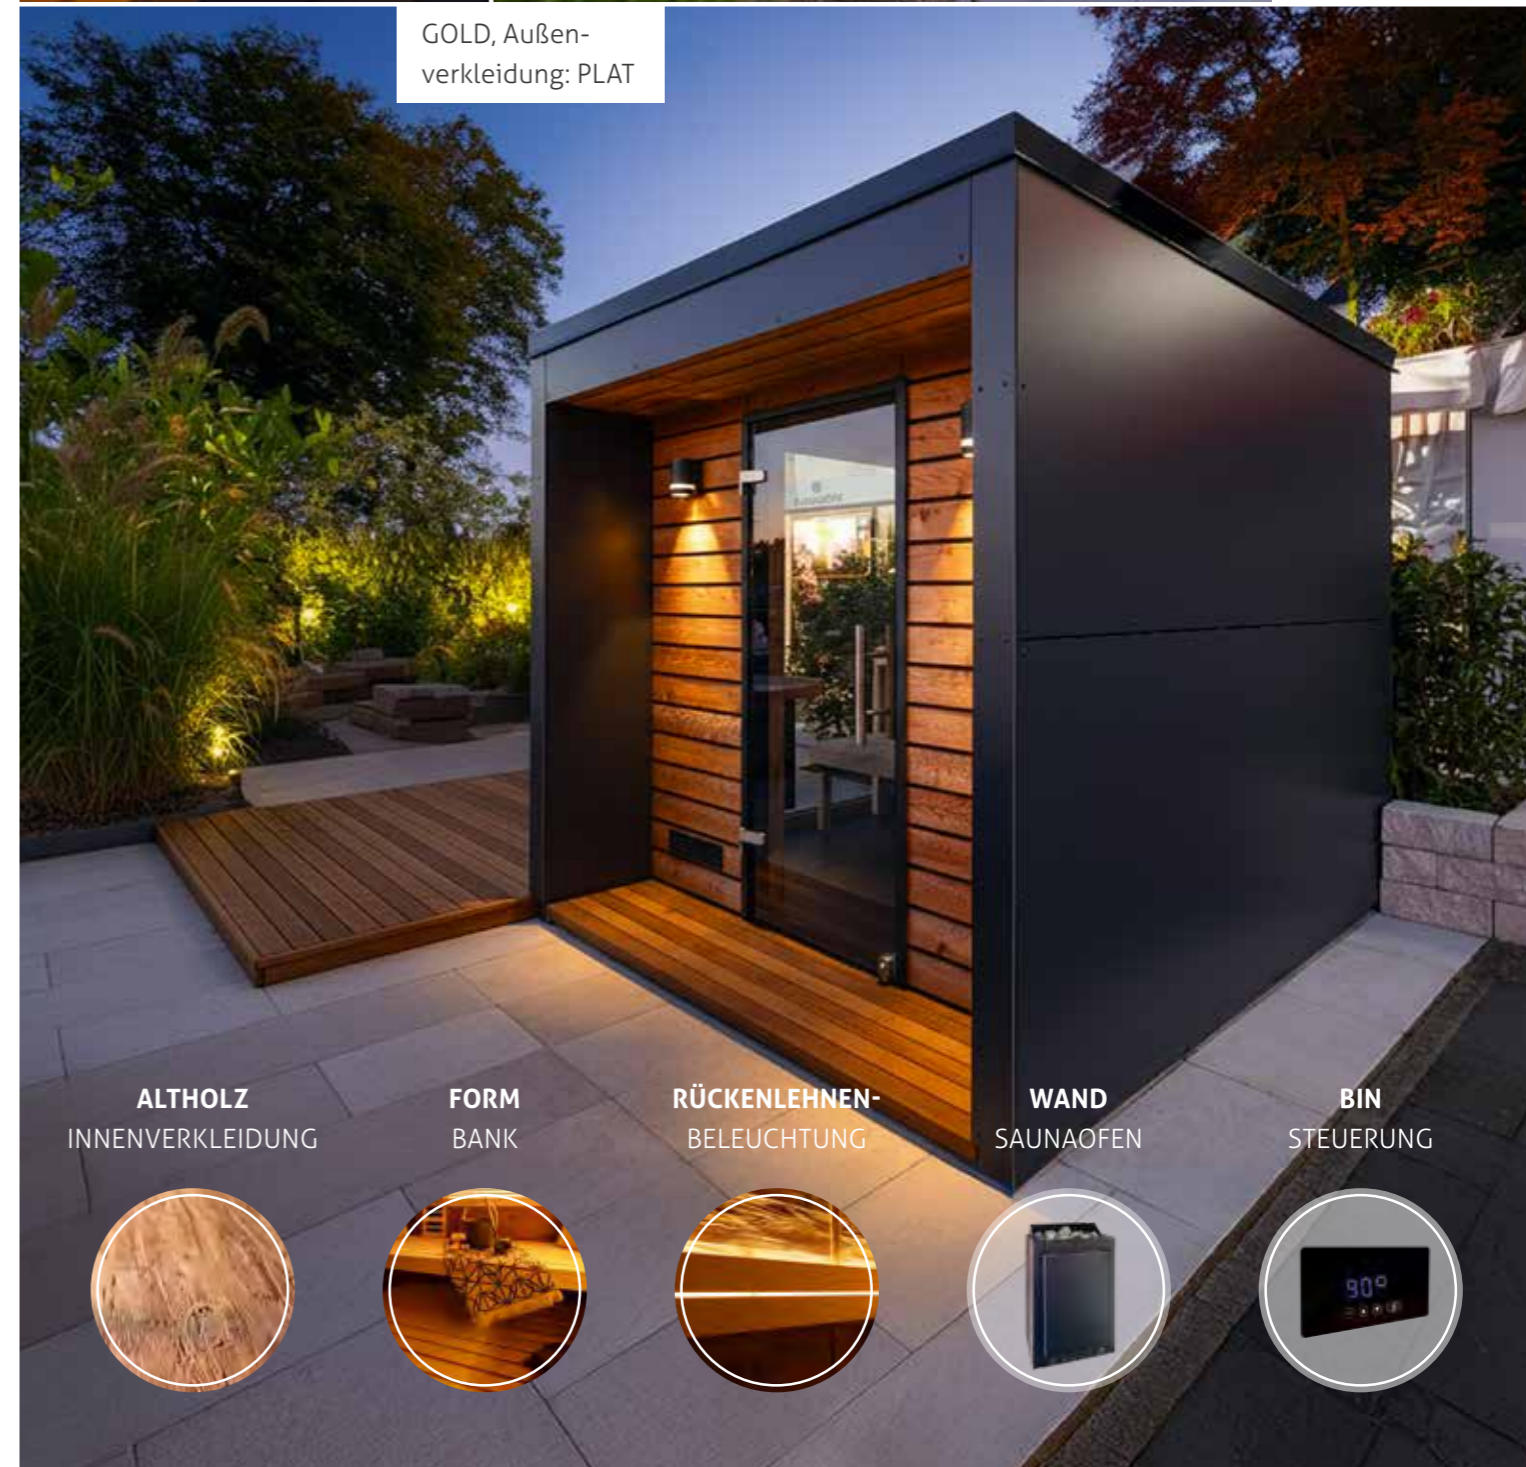

## Saunamodul GOLD

Mit unserem "Goldstück", **Außensauna-Modul Gold**, können Sie Ihren privaten Saunabereich auch in einem kleineren Garten errichten.

Das **kompakte Modell** bietet Platz für bis zu **5 Personen** und ist somit auch für Familien geeignet. Drei **gemütliche Bänke** garantieren höchsten Komfort. Die kompakte Größe erlaubt eine **platzsparende Lösung** – auch in kleineren Gärten. Zahlreiche optionale Extras wie **Panoramafenster**, **Unterbankbeleuchtung** und vieles mehr ermöglichen **individuelle Gestaltung**. Wie alle Außensauna-Module ist auch dieses Modell spiegelverkehrt erhältlich.

Optional mit Hartholz im Eingangsbereich

Mehr Infos zum Saunamodul GOLD:

GOLD mit Panoramasscheibe

GOLD, Außenverkleidung: PLAT

ALHOLZ  
INNENVERKLEIDUNG

FORM  
BANK

RÜCKENLEHNEN-  
BELEUCHTUNG

WAND  
SAUNAOFEN