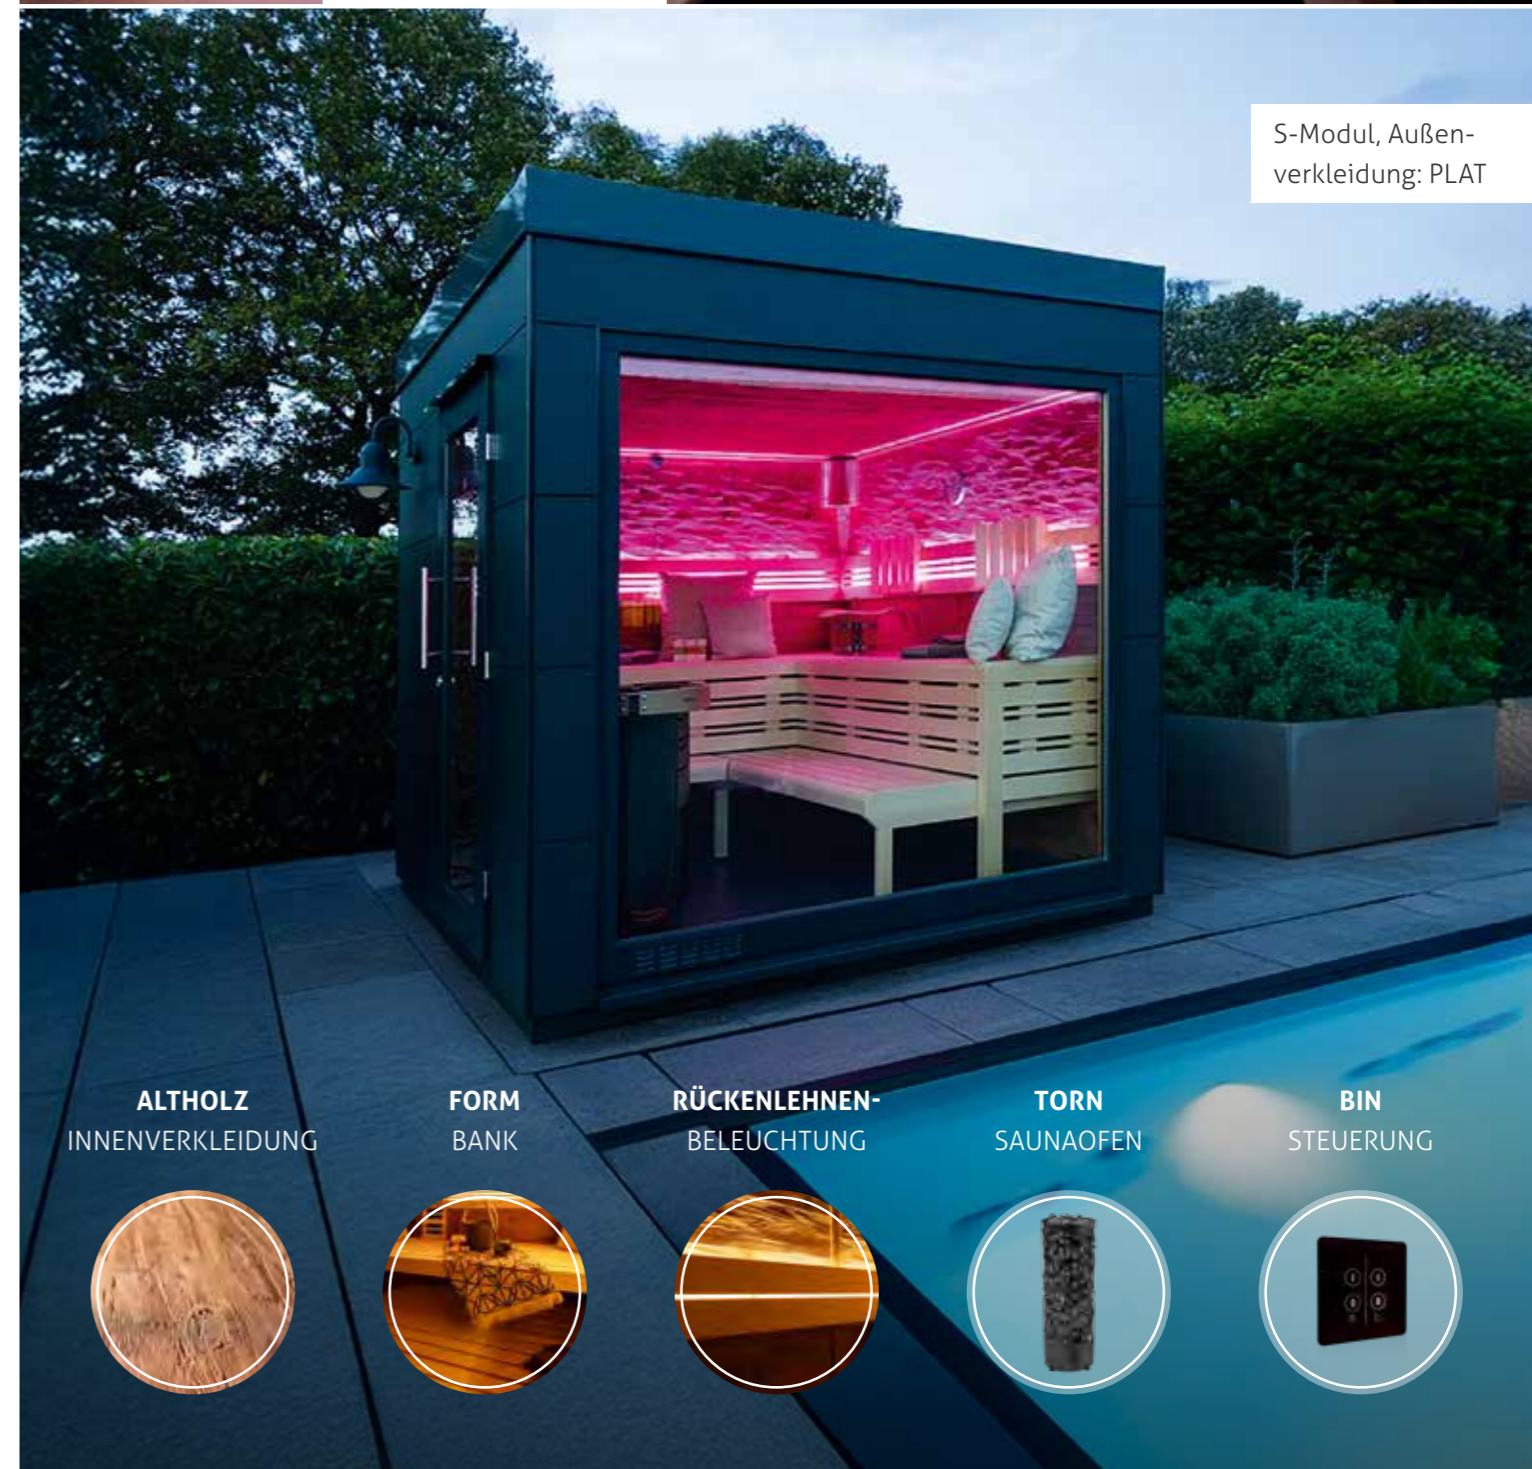

S-Modul Premium,
Innenverkleidung: Eiche

S-Modul, Außenverkleidung: PLAT

ALTHOLZ
INNENVERKLEIDUNG

FORM
BANK

RÜCKENLEHNEN-
BELEUCHTUNG

TORN
SAUNAOFEN

BIN
STEUERUNG