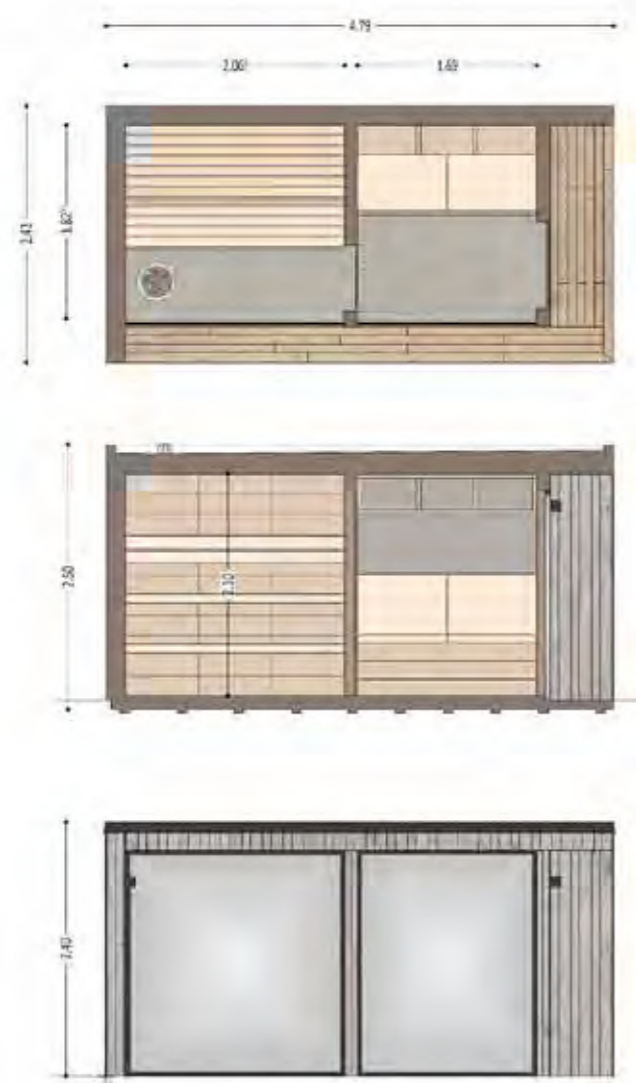

Saunamodul MOON

Diese außergewöhnliche Design-Sauna setzt neue Maßstäbe in Architektur und Atmosphäre.

Das prägnante Dach umschließt die **zurückversetzten Fenster- und Türelemente** und schafft ein Gefühl von Geborgenheit sowie ein völlig neues, **ruhiges Designkonzept**. Die mehrfach lasierte, senkrechte Außenholzverkleidung harmoniert perfekt mit den **massiven Hartholz-Terrassendielen** und verleiht der Sauna eine **edle, durchgängige Optik**. Im Inneren treffen **natürliche Materialien** auf moderne Linien. Hochwertige Details wie Beleuchtung, Ofenvarianten oder Steuerung sind teilweise optional und ermöglichen eine **individuelle Konfiguration** auf höchstem Niveau.

Mehr Infos zum
Saunamodul MOON: