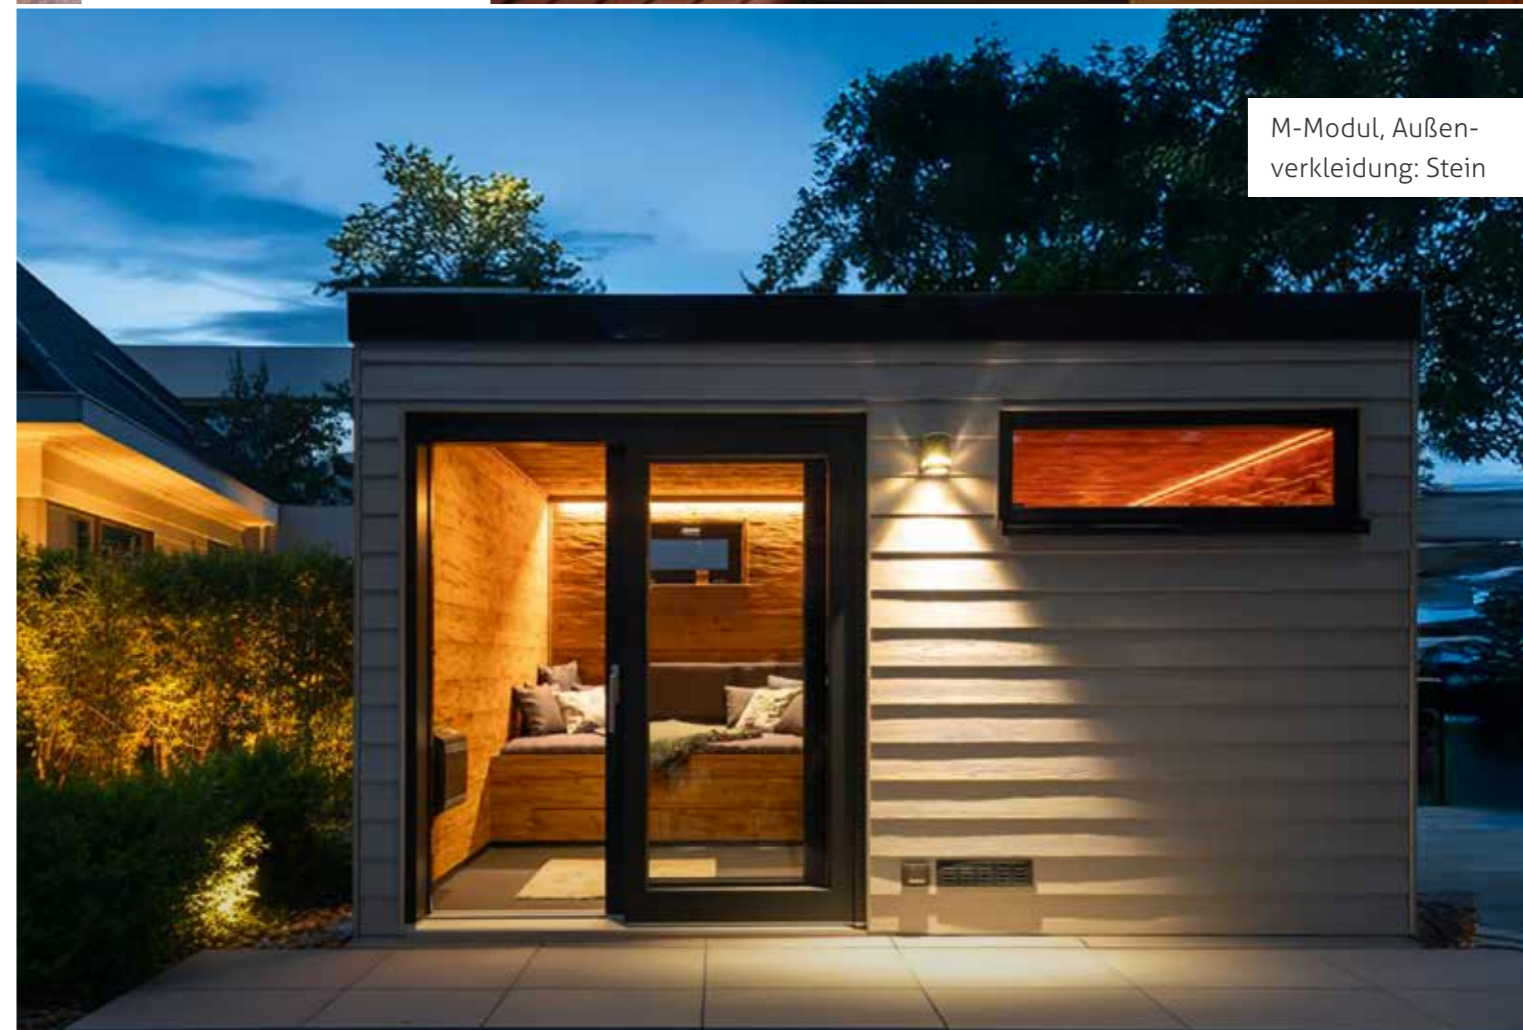

Panoramafenster und Infrarot-
deckenheizung (Zusatzoption)

M-Modul, Außen-
verkleidung: Stein

ALTHOLZ
INNENVERKLEIDUNG

FORM
BANK

**RÜCKENLEHNEN-
BELEUCHTUNG**

TORN
SAUNAOFEN

KNOP
STEUERUNG