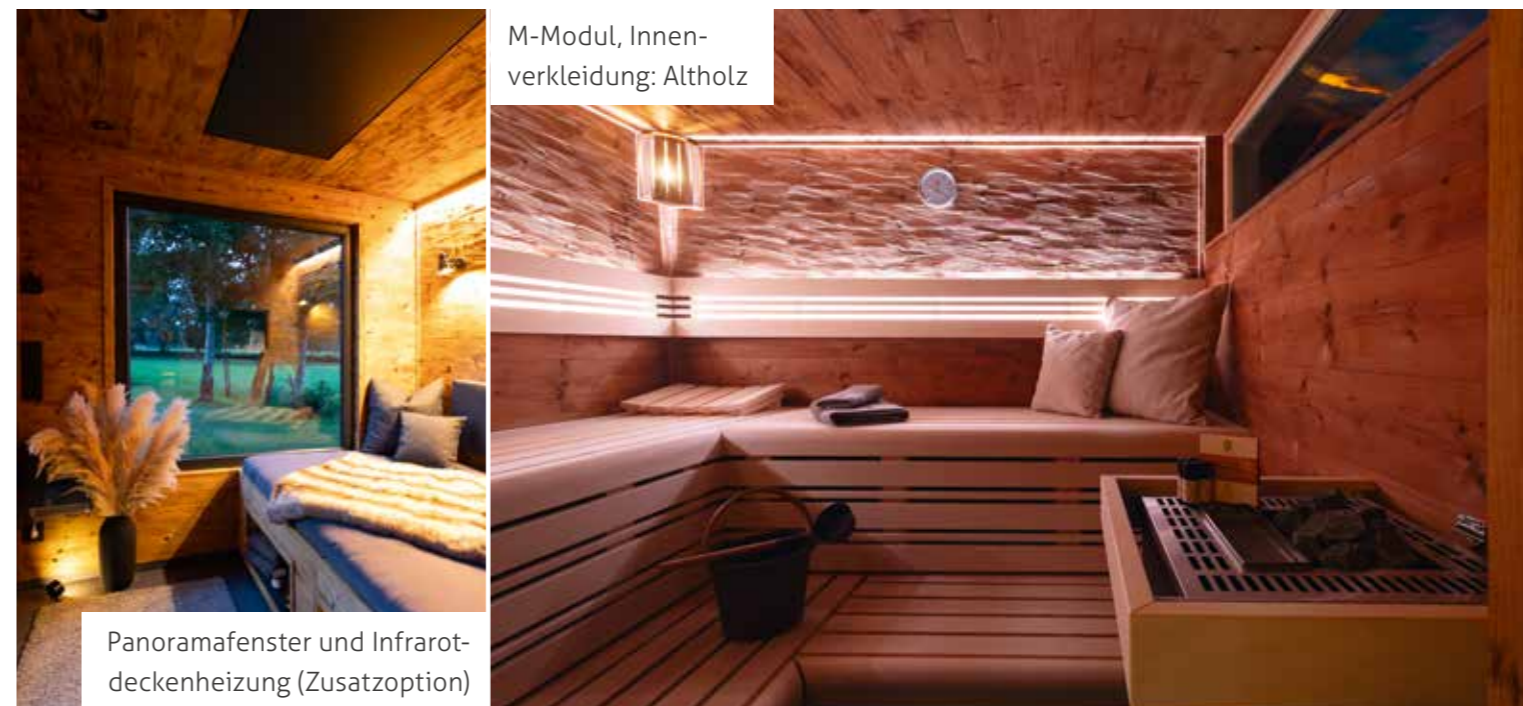

M-Modul, Innen-
verkleidung: Altholz