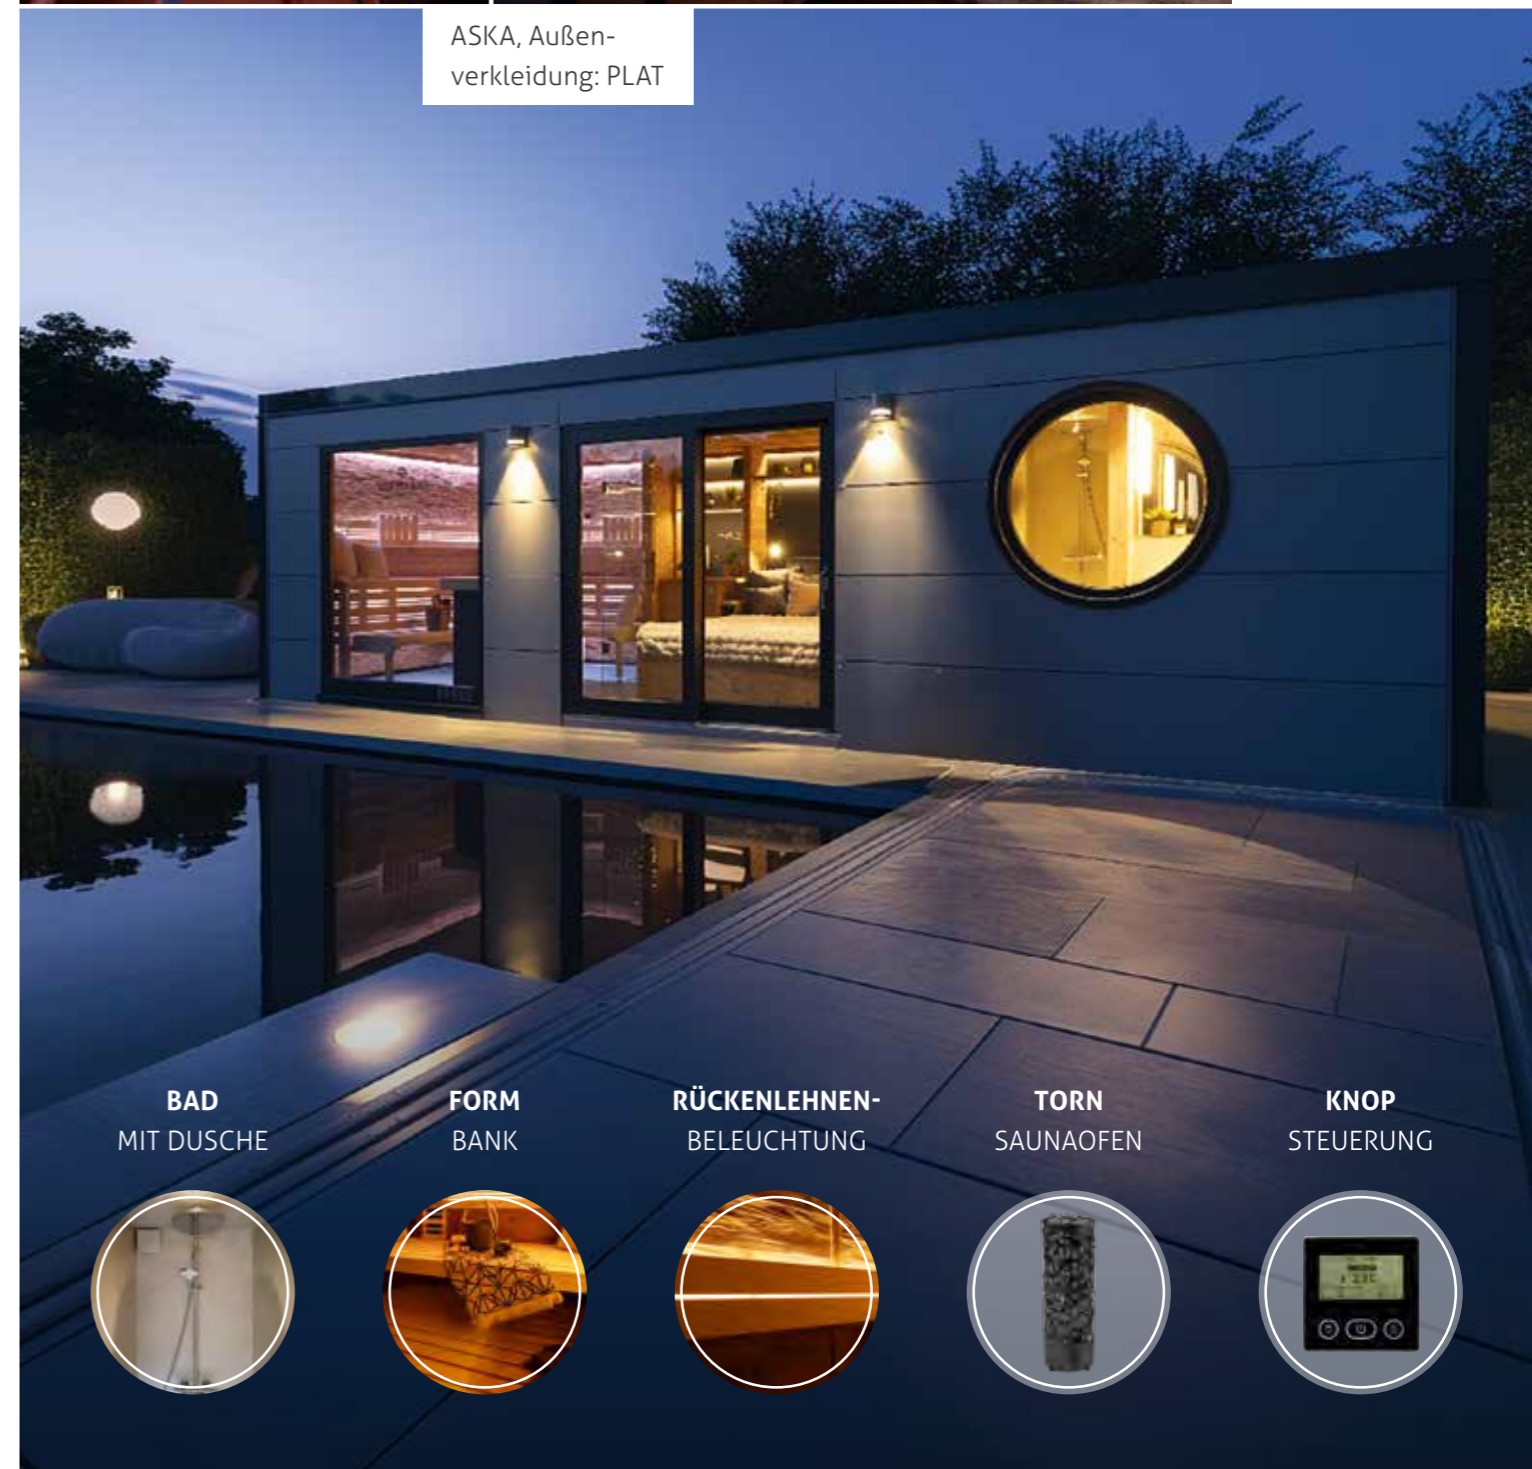

Mehr Infos zum Saunamodul ASKA:

ASKA, Ruhebereich mit Bett und Regalen

ASKA, Außenverkleidung: PLAT

BAD MIT DUSCHE

FORM BANK

RÜCKENLEHNEN-BELEUCHTUNG

TORN SAUNAOFEN

KNOP STEUERUNG