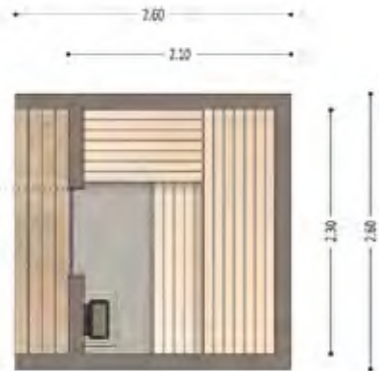

Saunamodul GOLD

Mit unserem "Goldstück", **Außensauna-Modul Gold**, können Sie Ihren privaten Saunabereich auch in einem kleineren Garten errichten.

Das **kompakte Modell** bietet Platz für bis zu **5 Personen** und ist somit auch für Familien geeignet. Drei **gemütliche Bänke** garantieren höchsten Komfort. Die kompakte Größe erlaubt eine **platzsparende Lösung** – auch in kleineren Gärten. Zahlreiche optionale Extras wie **Panoramafenster**, **Unterbankbeleuchtung** und vieles mehr ermöglichen **individuelle Gestaltung**. Wie alle Außensauna-Module ist auch dieses Modell spiegelverkehrt erhältlich.

Optional mit Hartholz im Eingangsbereich