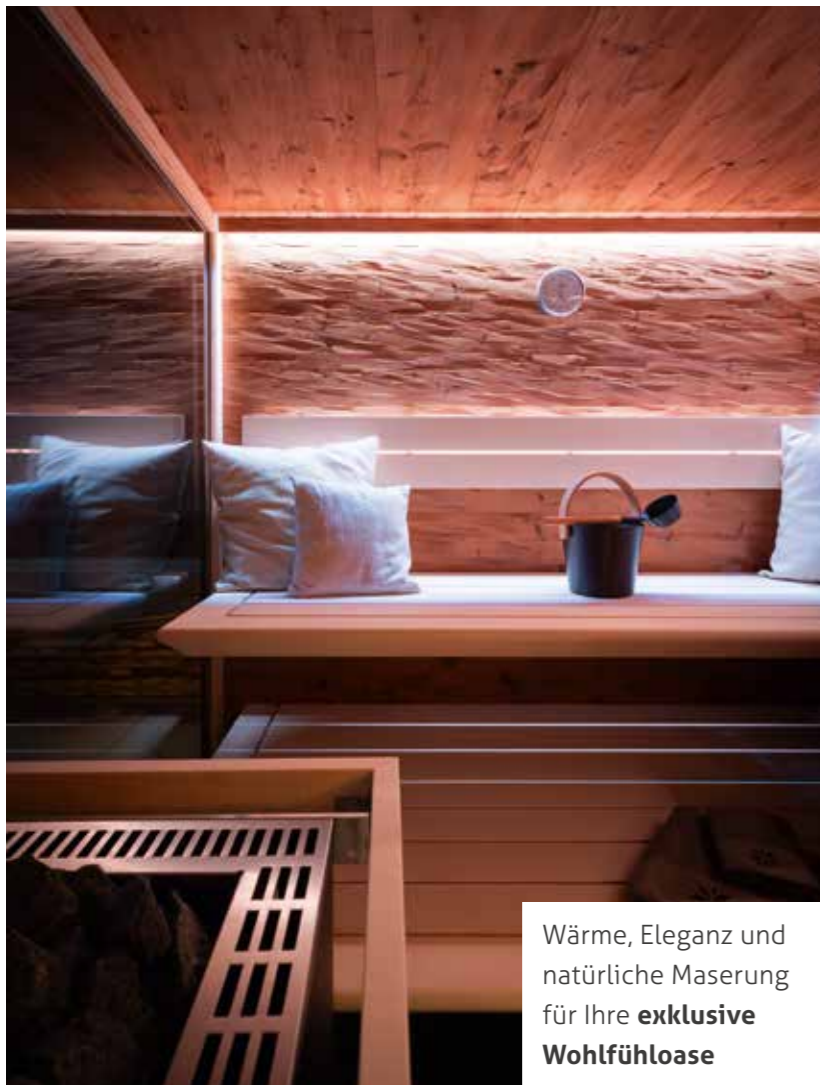

Saunabank **WELL** –
stilvoll und zeitlos