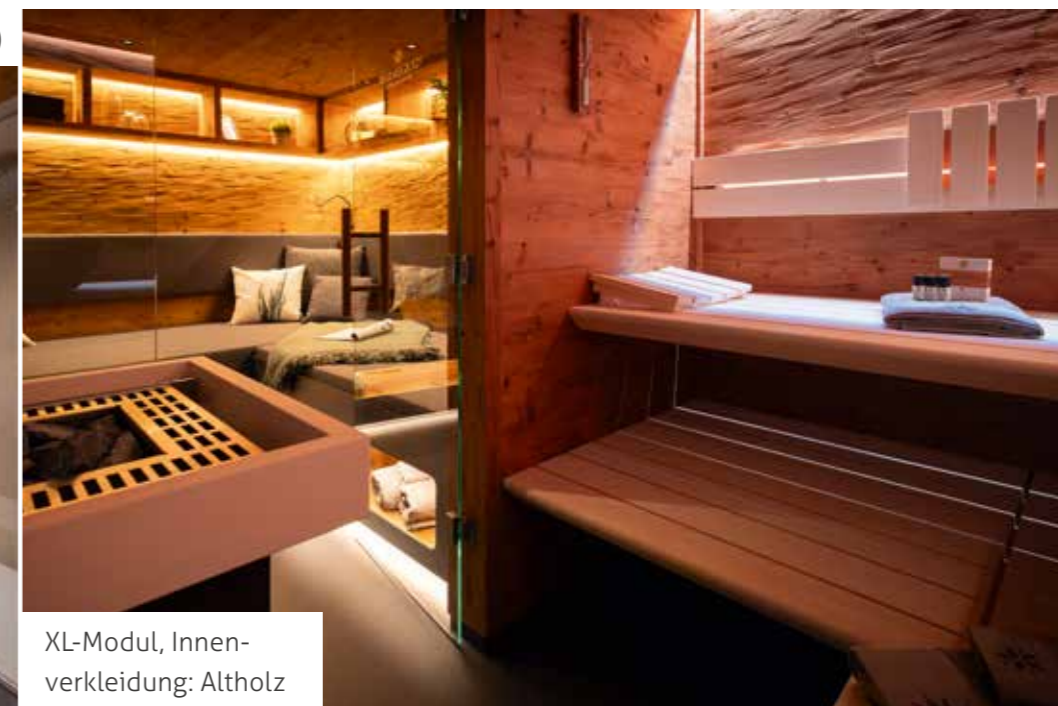

Bad in einem Raum (optional)