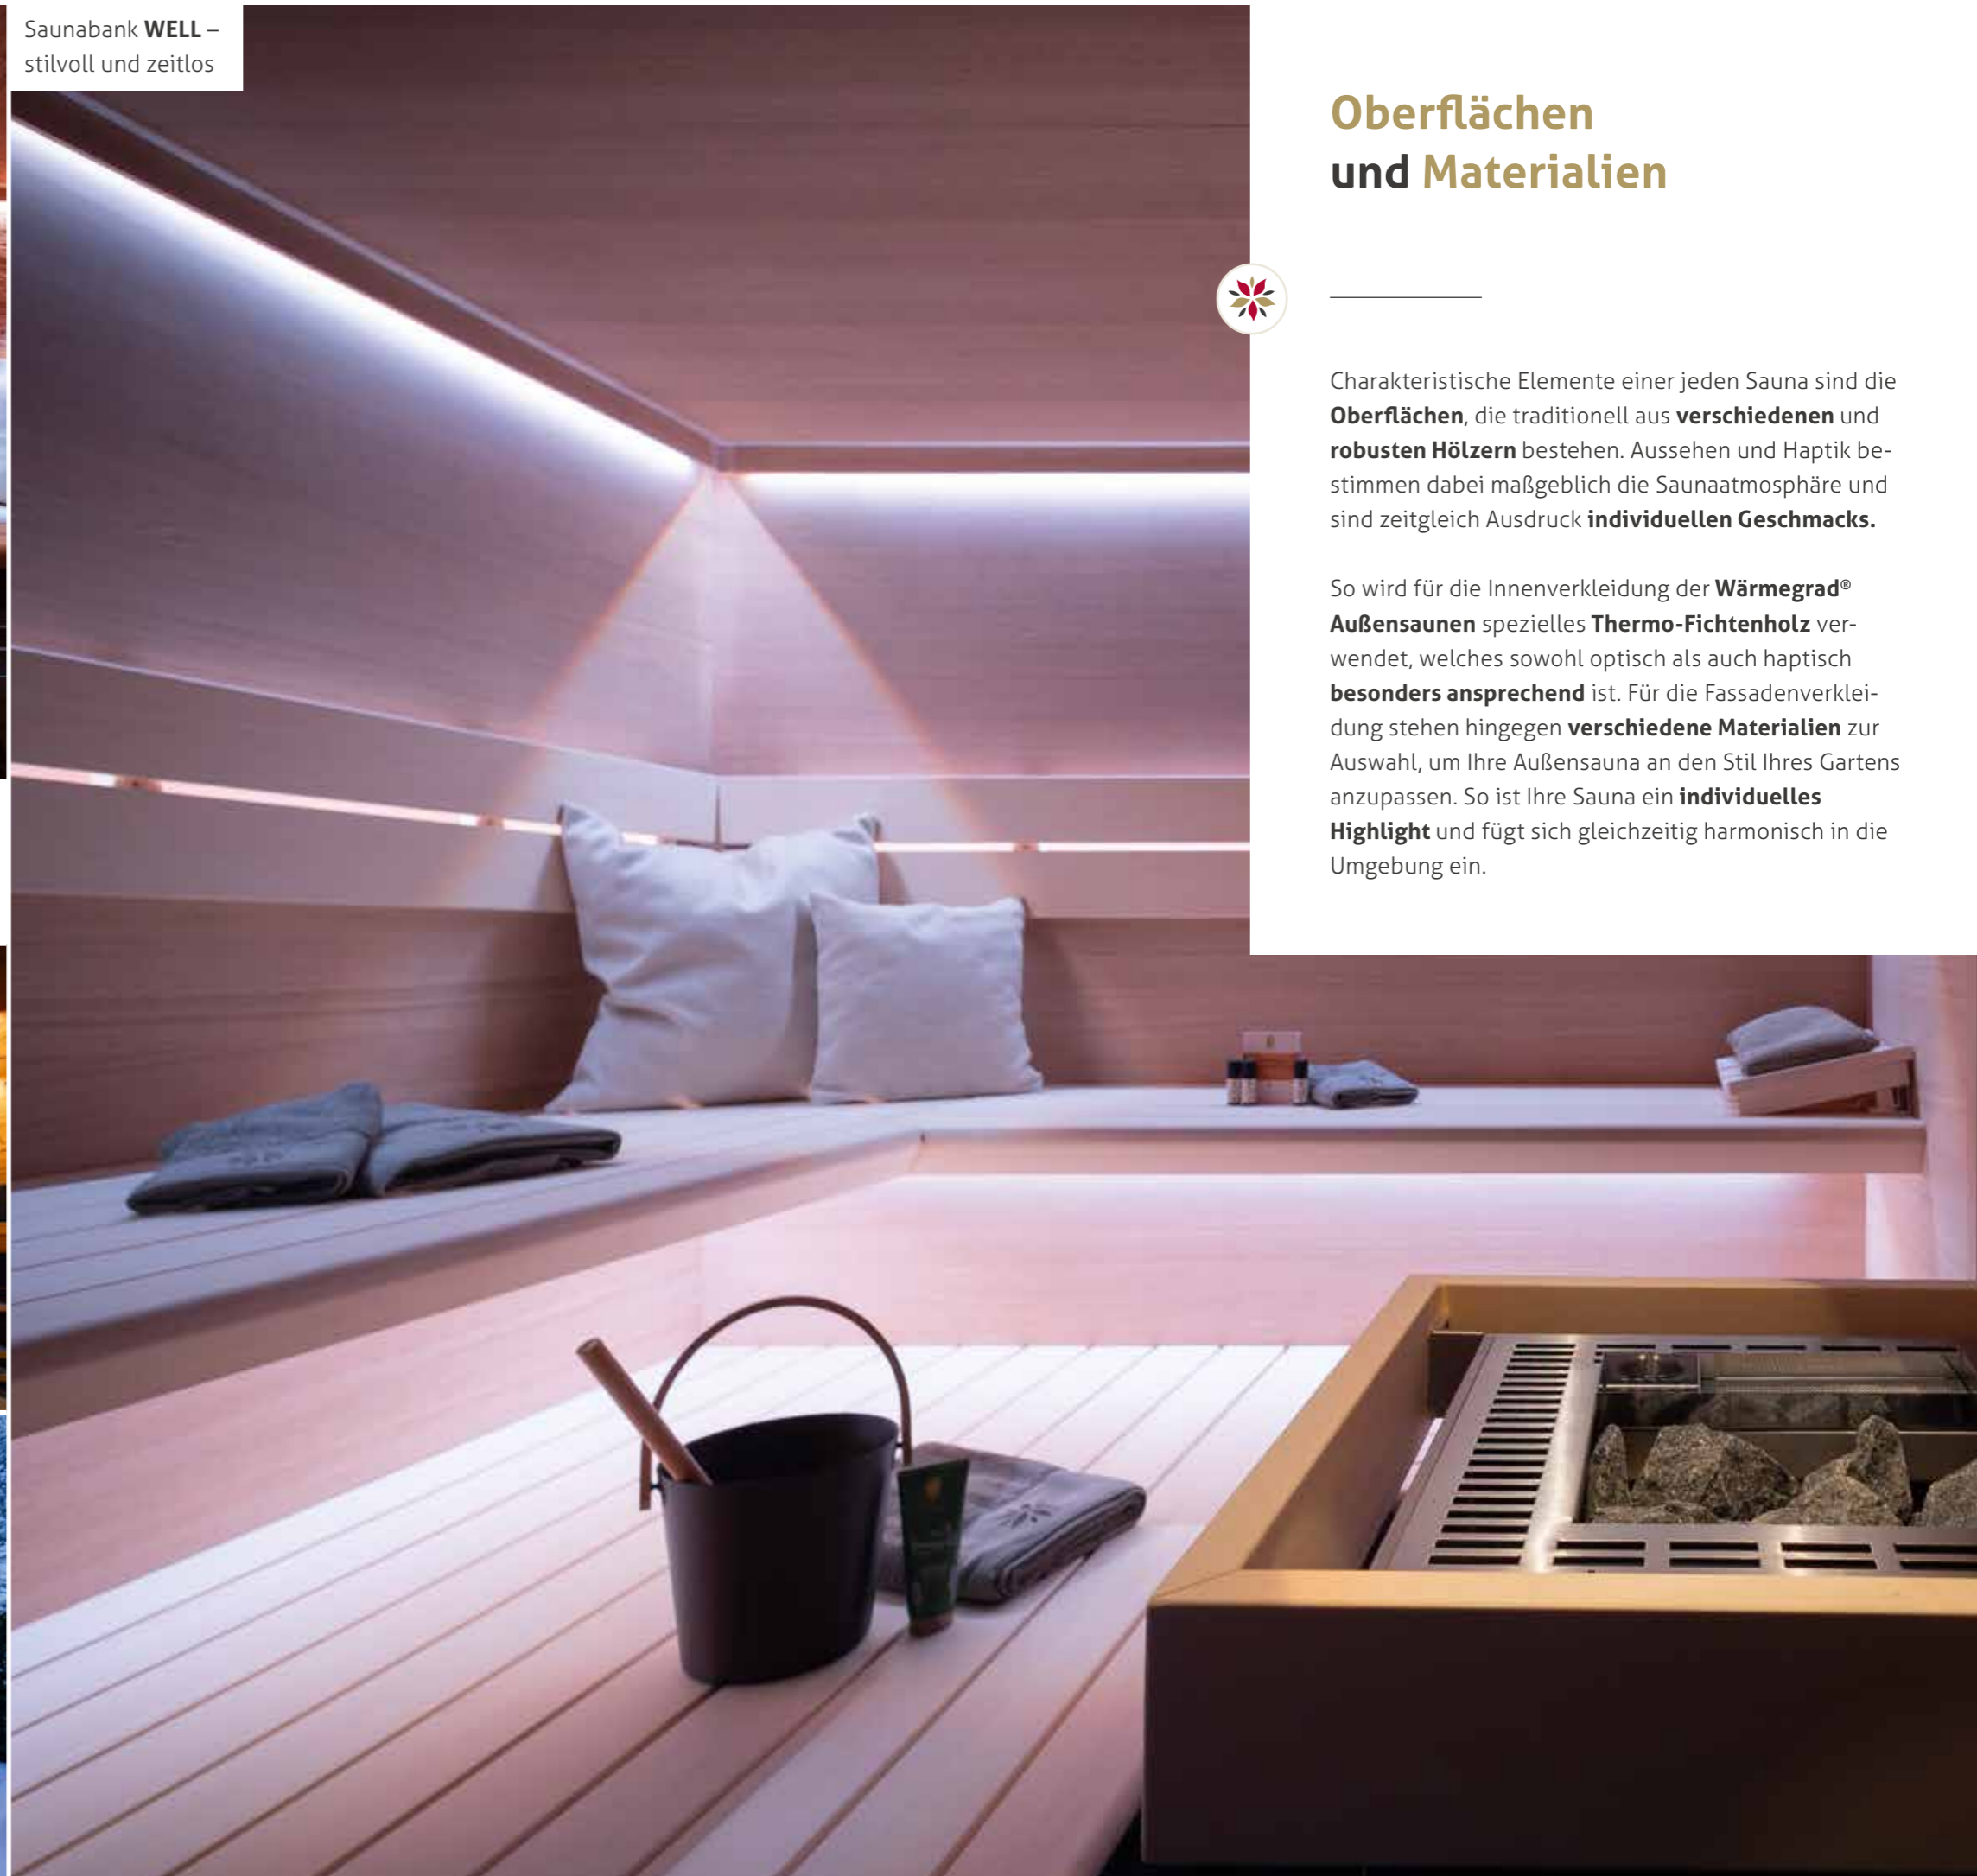

Mehr Infos zum Saunamodul ASKA:

ASKA, Ruhebereich mit Bett und Regalen

ASKA, Außenverkleidung: PLAT

BAD MIT DUSCHE

FORM BANK

RÜCKENLEHNEN-BELEUCHTUNG

TORN SAUNAOFEN

KNOP STEUERUNG

Wärme, Eleganz und  
natürliche Maserung  
für Ihre **exklusive  
Wohlfühloase**

Außenfassade **PLAT** –  
modern und langlebig