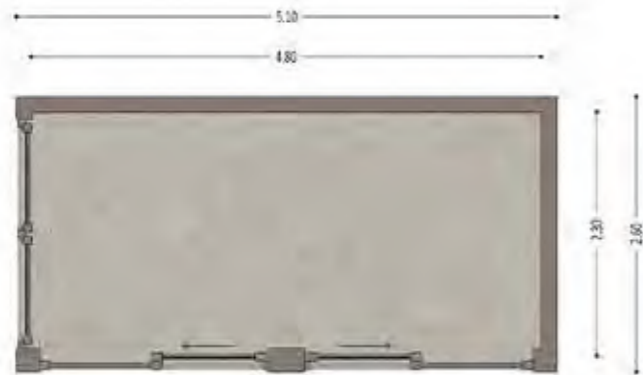

Saunamodul **ATELIER**

Wer sich eine Oase der Erholung im Garten schaffen will,
findet mit dem **ATELIER** eine raffinierte Lösung.

Das **ATELIER** lässt sich flexibel als **Fitnessraum** oder für andere **individuelle Ideen** nutzen und sorgt für Ruhe und Entspannung zu jeder Jahreszeit – für sich allein als Erholungsbereich oder als zusätzlich **gekoppeltes Modul**. Dabei sind neben einigen Extras auch **verschiedene Außenverkleidungen** wählbar, sodass sich das **ATELIER** harmonisch an jede **Wärmegrad® Außensauna** anpassen lässt.

Mehr Infos zum
Saunamodul **ATELIER**: