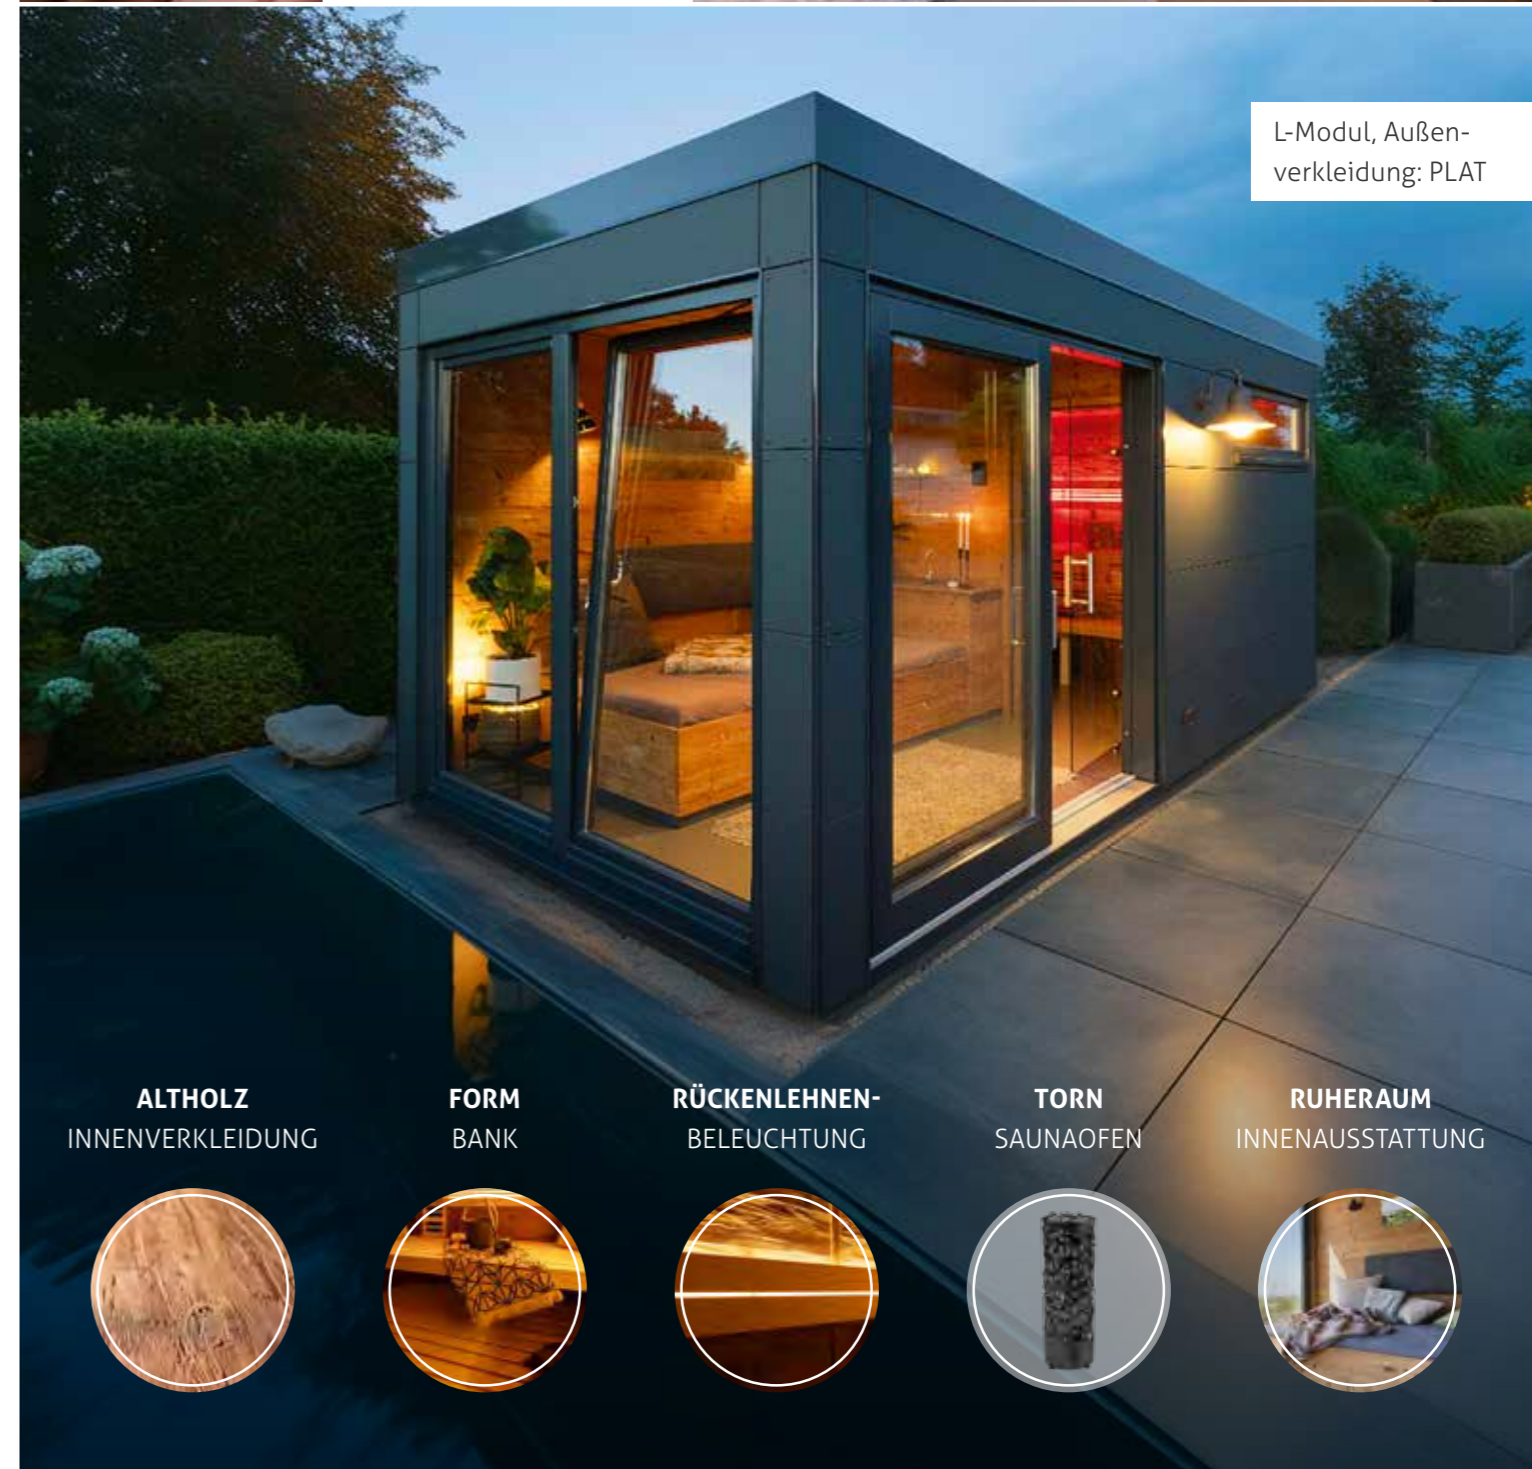

L-Modul Premium, Innenverkleidung: Altholz

L-Modul, Außenverkleidung: PLAT

ALTHOLZ
INNENVERKLEIDUNG

FORM
BANK

RÜCKENLEHNEN-
BELEUCHTUNG

TORN
SAUNAOFEN

RUHERAUM
INNENAUSSTATTUNG