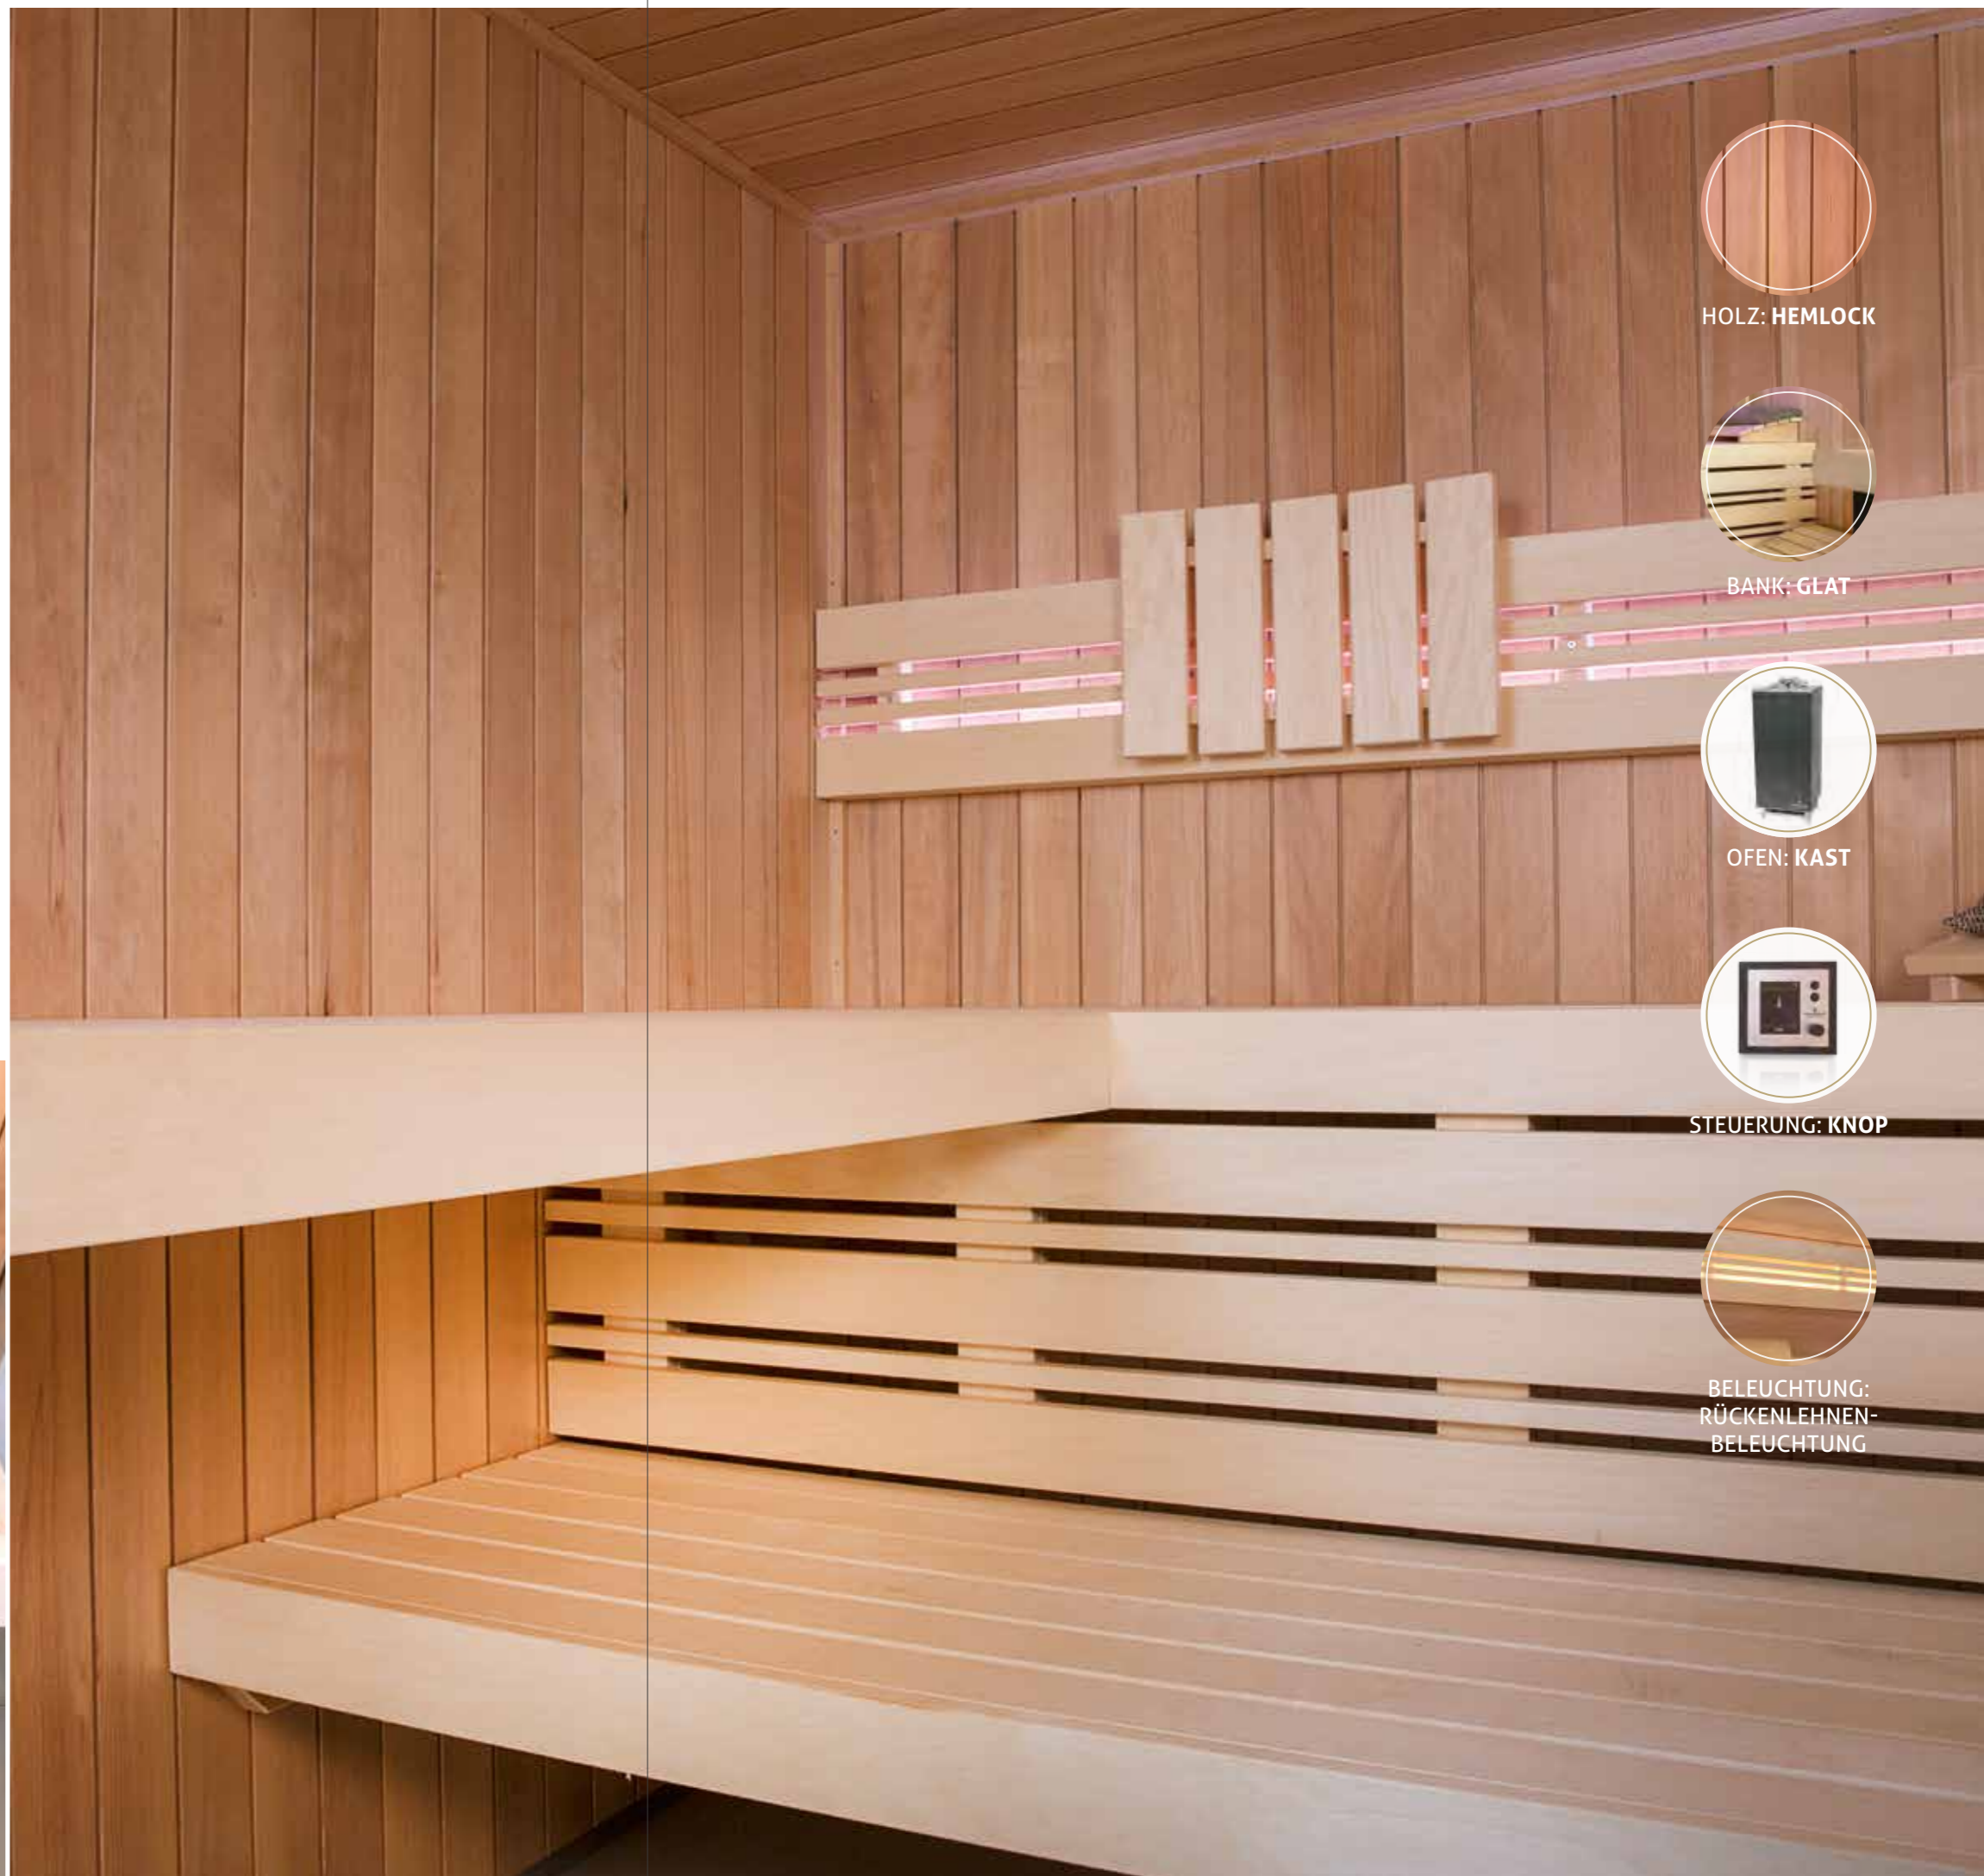

## DESIGNLINIE NORSK

Wenn Sie die skandinavische Einfachheit lieben.

Für diese typisch skandinavische Designlinie wird zu hellem, strukturgebürstetem Espenholz gegriffen. Passend dazu sorgen Espenholzbänke mit abgerundeter Kante für ein bequemes Saunavergnügen. Ein optionales Rückenlehnenbeleuchtungssystem und ein Saunaofen nach Wunsch machen das freundliche Design komplett.

HOLZ: ESPE

BANK: FORM

wählbar

OFEN: TORN

OFEN: BOKS

STEUERUNG: KNOP

BELEUCHTUNG:  
RÜCKENLEHNEN-  
BELEUCHTUNG

## DESIGNLINIE SMUK

**Wenn Sie sich eine kompakte Gestaltung wünschen.**

Diese klassische Designlinie kann auch an kleine Räume angepasst werden und ist damit ideal für den Einbau in ein Badezimmer geeignet. Gewählt wurde dafür das traditionelle Saunaholz Hemlock, das sich durch seine feine Struktur besonders harmonisch an jede bestehende Badezimmereinrichtung anpasst. Bequeme Espenholzbänke in bewährter eckiger Form runden die Wohlfühlsauna gekonnt ab.

HOLZ: HEMLOCK

BANK: GLAT

OFEN: KAST

STEUERUNG: KNOP

BELEUCHTUNG:  
RÜCKENLEHNEN-  
BELEUCHTUNG